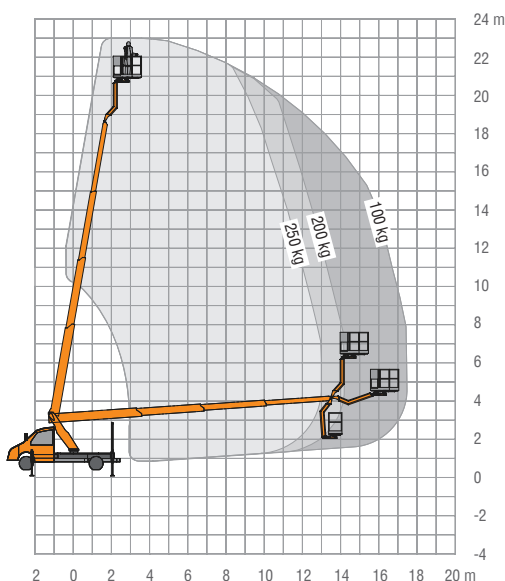

RUTHMANN
professionals at work

STEIGER® TBR 230

Ihr universeller Allrounder Flexibel in jeder Lage

Fahrbar ab
PKW-Führerschein
Klasse B!

- 23 m max. Arbeitshöhe bei voller Korblast
- Reichweite max. 17,5 m
- Seitliche Reichweite max. 14,8 m
- 250 kg Korblast

- ➔ 4 Bewegungen gleichzeitig möglich (Heben, schwenken, teleskopieren, Rüssel auf/ab) + Korb drehen
- ➔ Beweglicher Korbarm (RÜSSEL), 185° drehbar
- ➔ Verbesserte Arbeitsgeschwindigkeit
- ➔ Premium-Technik in höchster Stabilität mit einfacher Bedienung
- ➔ Hochfester Feinkornstahl für maximale Stabilität
- ➔ Verbesserte Korbeinheit in neuem Design
- ➔ Gleichteile zu anderen STEIGER®-Modellen für noch mehr Bedienungs- und Wartungseffizienz

- ➔ Reduzierung der Bevorratung von Ersatzteilen durch Baukastenprinzip
- ➔ Neue verwindungssteifere Unterbau-Konstruktion
- ➔ Trägersystem mit Lasernaht (weniger Verzug, präziser und stabiler)

Leistungsstärker
und stabiler
denn je!