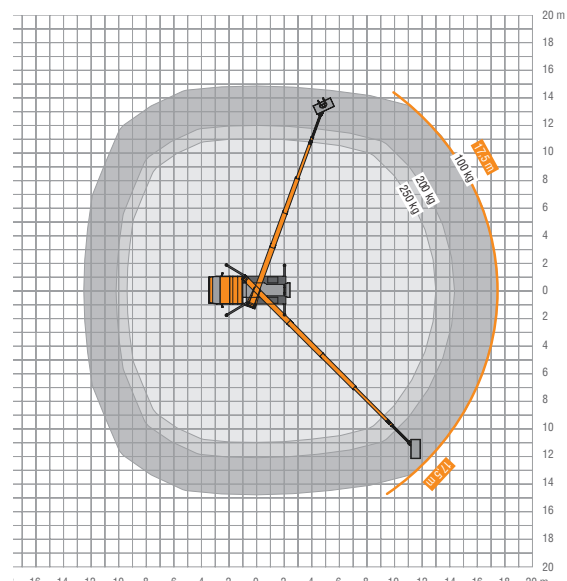

RUTHMANN
professionals at work

STEIGER® TBR 230

Ihr universeller Allrounder Flexibel in jeder Lage

Fahrbar ab
PKW-Führerschein
Klasse B!

- 23 m max. Arbeitshöhe bei voller Korblast
- Reichweite max. 17,5 m
- Seitliche Reichweite max. 14,8 m
- 250 kg Korblast

- ➔ 4 Bewegungen gleichzeitig möglich (Heben, schwenken, teleskopieren, Rüssel auf/ab) + Korb drehen
- ➔ Beweglicher Korbarm (RÜSSEL), 185° drehbar
- ➔ Verbesserte Arbeitsgeschwindigkeit
- ➔ Premium-Technik in höchster Stabilität mit einfacher Bedienung
- ➔ Hochfester Feinkornstahl für maximale Stabilität
- ➔ Verbesserte Korbeinheit in neuem Design
- ➔ Gleichteile zu anderen STEIGER®-Modellen für noch mehr Bedienungs- und Wartungseffizienz

- ➔ Reduzierung der Bevorratung von Ersatzteilen durch Baukastenprinzip
- ➔ Neue verwindungssteifere Unterbau-Konstruktion
- ➔ Trägersystem mit Lasernaht (weniger Verzug, präziser und stabiler)

Leistungsstärker
und stabiler
denn je!