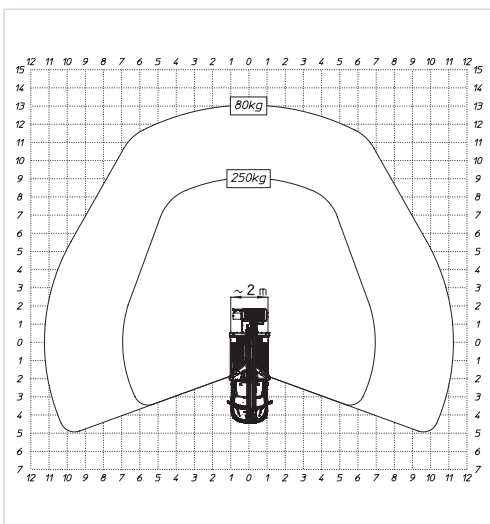

## MZ 250

	25,10 m		23,10 m		10,35 m (250 kg) 14,35 m (80 kg)
	250 kg		1,40x0,70x1,10 m		90°+90°
	400°		EX Stabilizzatori a estensione laterale idraulica Stabs par vérins extensibles hydrauliquement Laterally extensible hydraulic stabilizers H-Abstützung		3,5 t