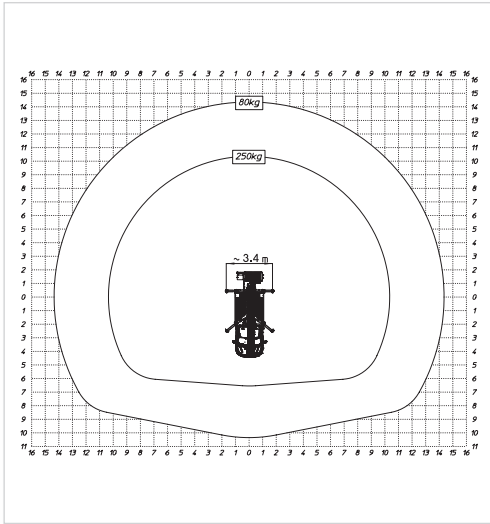

## MZ 250

	25,10 m		23,10 m		10,35 m (250 kg) 14,35 m (80 kg)
	250 kg		1,40x0,70x1,10 m		90°+90°
	400°		EX Stabilizzatori a estensione laterale idraulica Stabs par vérins extensibles hydrauliquement Laterally extensible hydraulic stabilizers H-Abstützung		3,5 t