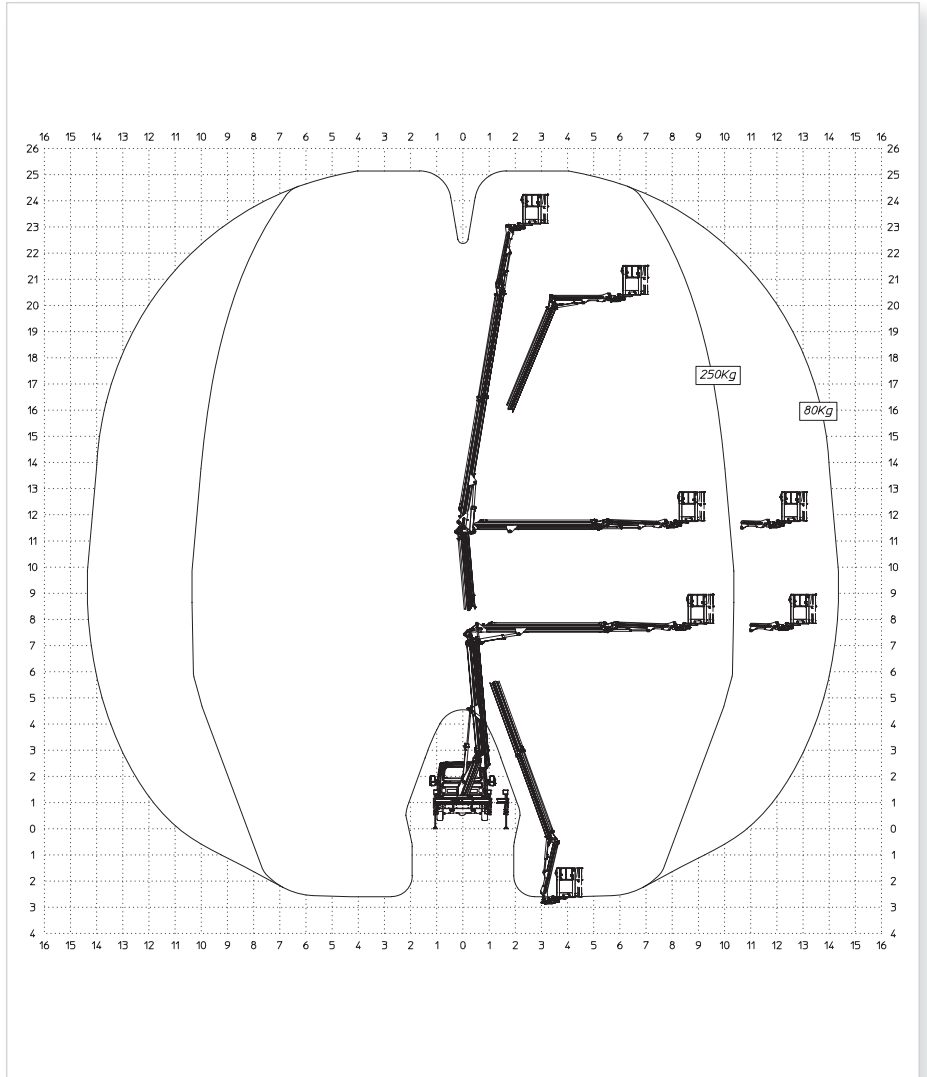

## MZ 250

	25,10 m		23,10 m		10,35 m (250 kg) 14,35 m (80 kg)
	250 kg		1,40x0,70x1,10 m		90°+90°
	400°		EX Stabilizzatori a estensione laterale idraulica Stabs par vérins extensibles hydrauliquement Laterally extensible hydraulic stabilizers H-Abstützung		3,5 t