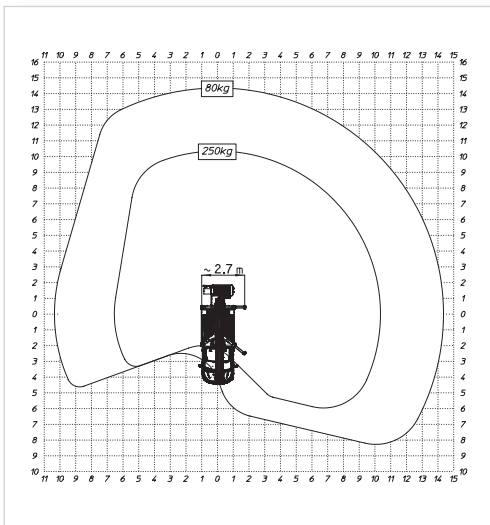

## MZ 250

	25,10 m		23,10 m		10,35 m (250 kg) 14,35 m (80 kg)
	250 kg		1,40x0,70x1,10 m		90°+90°
	400°		EX Stabilizzatori a estensione laterale idraulica Stabs par vérins extensibles hydrauliquement Laterally extensible hydraulic stabilizers H-Abstützung		3,5 t