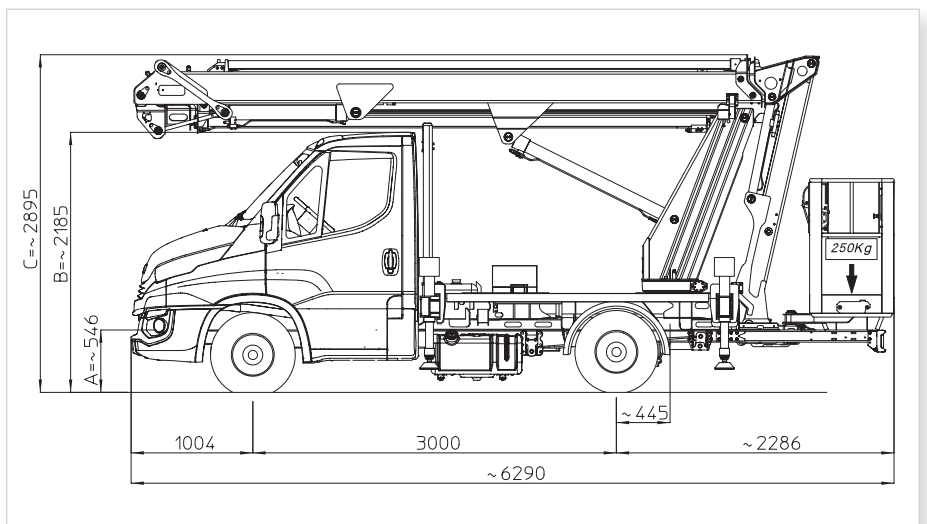

## MZ 250

	25,10 m		23,10 m		10,35 m (250 kg) 14,35 m (80 kg)
	250 kg		1,40x0,70x1,10 m		90°+90°
	400°		EX Stabilizzatori a estensione laterale idraulica Stabs par vérins extensibles hydrauliquement Laterally extensible hydraulic stabilizers H-Abstützung		3,5 t