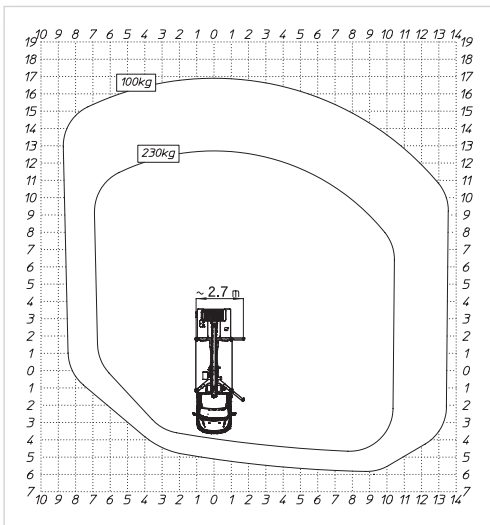

MTE270EX

I R O N I K A

MULTITEL PAGLIERO S.P.A.

Strada Statale, 114
12030 MANTA (CN) - ITALY
Tel. +39 0175 255211 - Fax +39 0175 255255
info@pagliero.com

Filiali

Corso Piemonte, 54
10099 S.MAURO T.SE (TO) - ITALY
Tel. +39 011 2236792 - Fax +39 011 2236761

Via dell'Offelera, 106
20861 BRUGHERIO (MB) - ITALY
Tel. +39 039 883393/4 - Fax +39 039 2872140

MULTITEL INTERNATIONAL SAS

87, rue du Morellon
38070 ST. QUENTIN FALLAVIER - FRANCE
Tel. +33 (0)4 74 94 63 19 - Fax +33 (0)4 74 94 46 97
info@multitelinternational.com

MULTITEL EXPORT SALES GmbH

Carl-Zeiss-Straße, 34
52477 ALSDORF - DEUTSCHLAND
Tel. +49 (0) 2404 675 580 - Fax +49 (0) 2404 675 58 29
export@pagliero.com

MULTITEL UK Ltd

c/o Simmons Gainsford
7/10 Chandos Street, Cavendish Square - London W1G 9DQ
info.uk@pagliero.com

www.multitelgroup.com