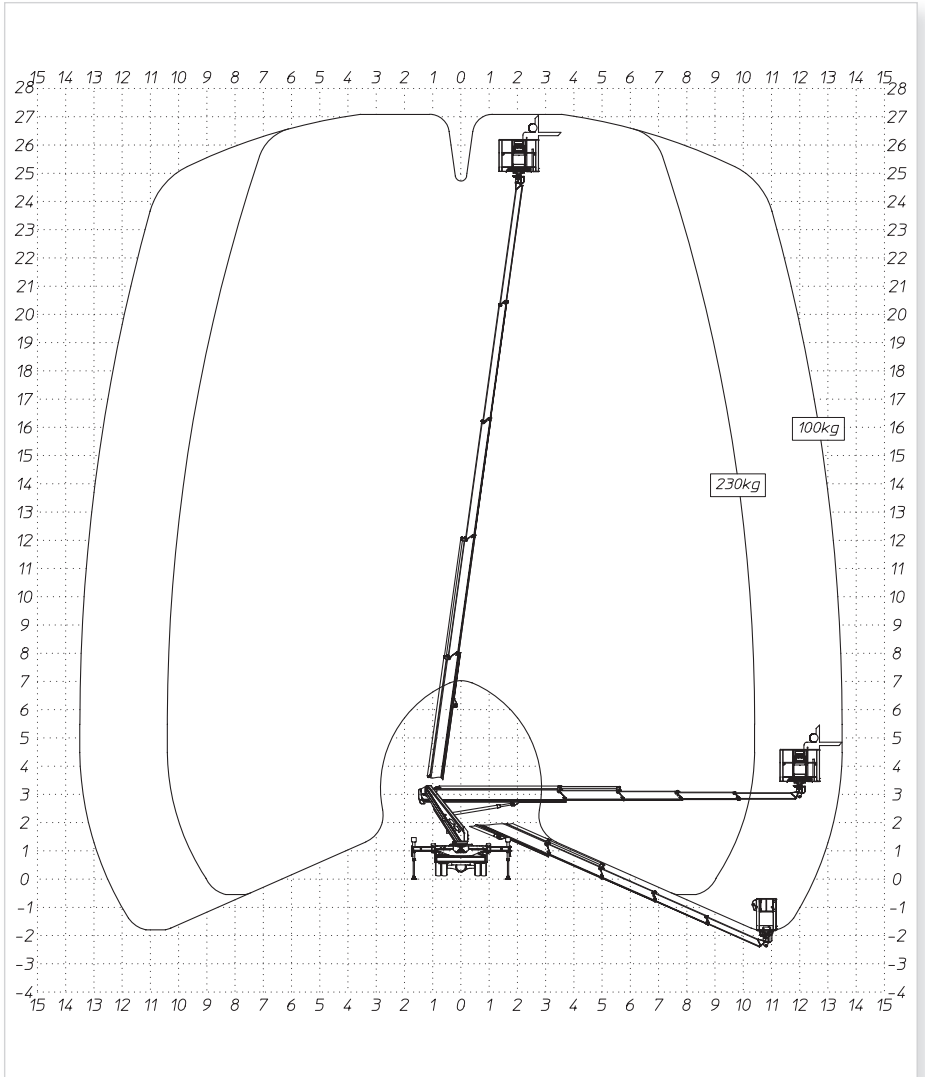

MTE270EX

I R O N I K A

MULTITEL PAGLIERO S.P.A.

Strada Statale, 114
12030 MANTA (CN) - ITALY
Tel. +39 0175 255211 - Fax +39 0175 255255
info@pagliero.com

Filiali

Corso Piemonte, 54
10099 S.MAURO T.SE (TO) - ITALY
Tel. +39 011 2236792 - Fax +39 011 2236761

Via dell'Offelera, 106
20861 BRUGHERIO (MB) - ITALY
Tel. +39 039 883393/4 - Fax +39 039 2872140

MULTITEL INTERNATIONAL SAS

87, rue du Morellon
38070 ST. QUENTIN FALLAVIER - FRANCE
Tel. +33 (0)4 74 94 63 19 - Fax +33 (0)4 74 94 46 97
info@multitelinternational.com

MULTITEL EXPORT SALES GmbH

Carl-Zeiss-Straße, 34
52477 ALSDORF - DEUTSCHLAND
Tel. +49 (0) 2404 675 580 - Fax +49 (0) 2404 675 58 29
export@pagliero.com

MULTITEL UK Ltd

c/o Simmons Gainsford
7/10 Chandos Street, Cavendish Square - London W1G 9DQ
info.uk@pagliero.com

www.multitelgroup.com